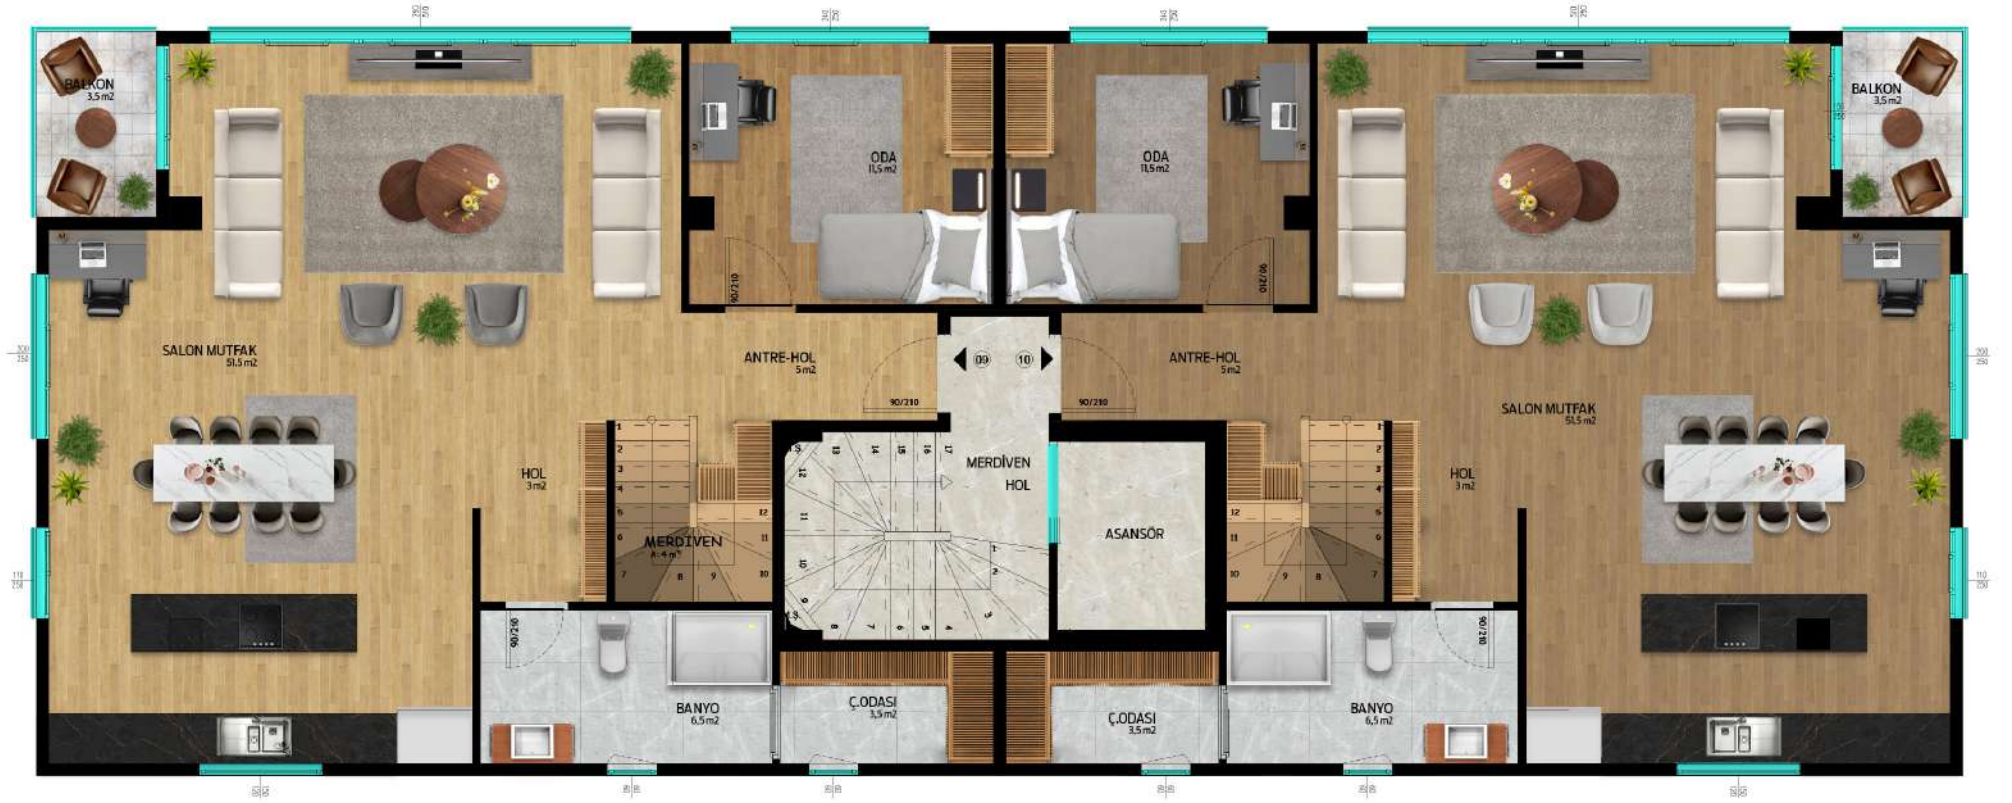

3. Kat Planı

Daire 9-10

Salon+Mutfak	: 51,5 m²
Çocuk Odası	: 11,5 m²
Banyo	: 6,5 m²
Antre	: 5 m²
Merdiven	: 4 m²
Balkon	: 3,5 m²
Çamaşır Odası	: 3,5 m²
Hol	: 3 m²
Portmanto Alanı	: 1 m²

Daire 9-10 Net Alan : 169 m²

Daire 9-10 Kat Brüt Alan : 207 m²