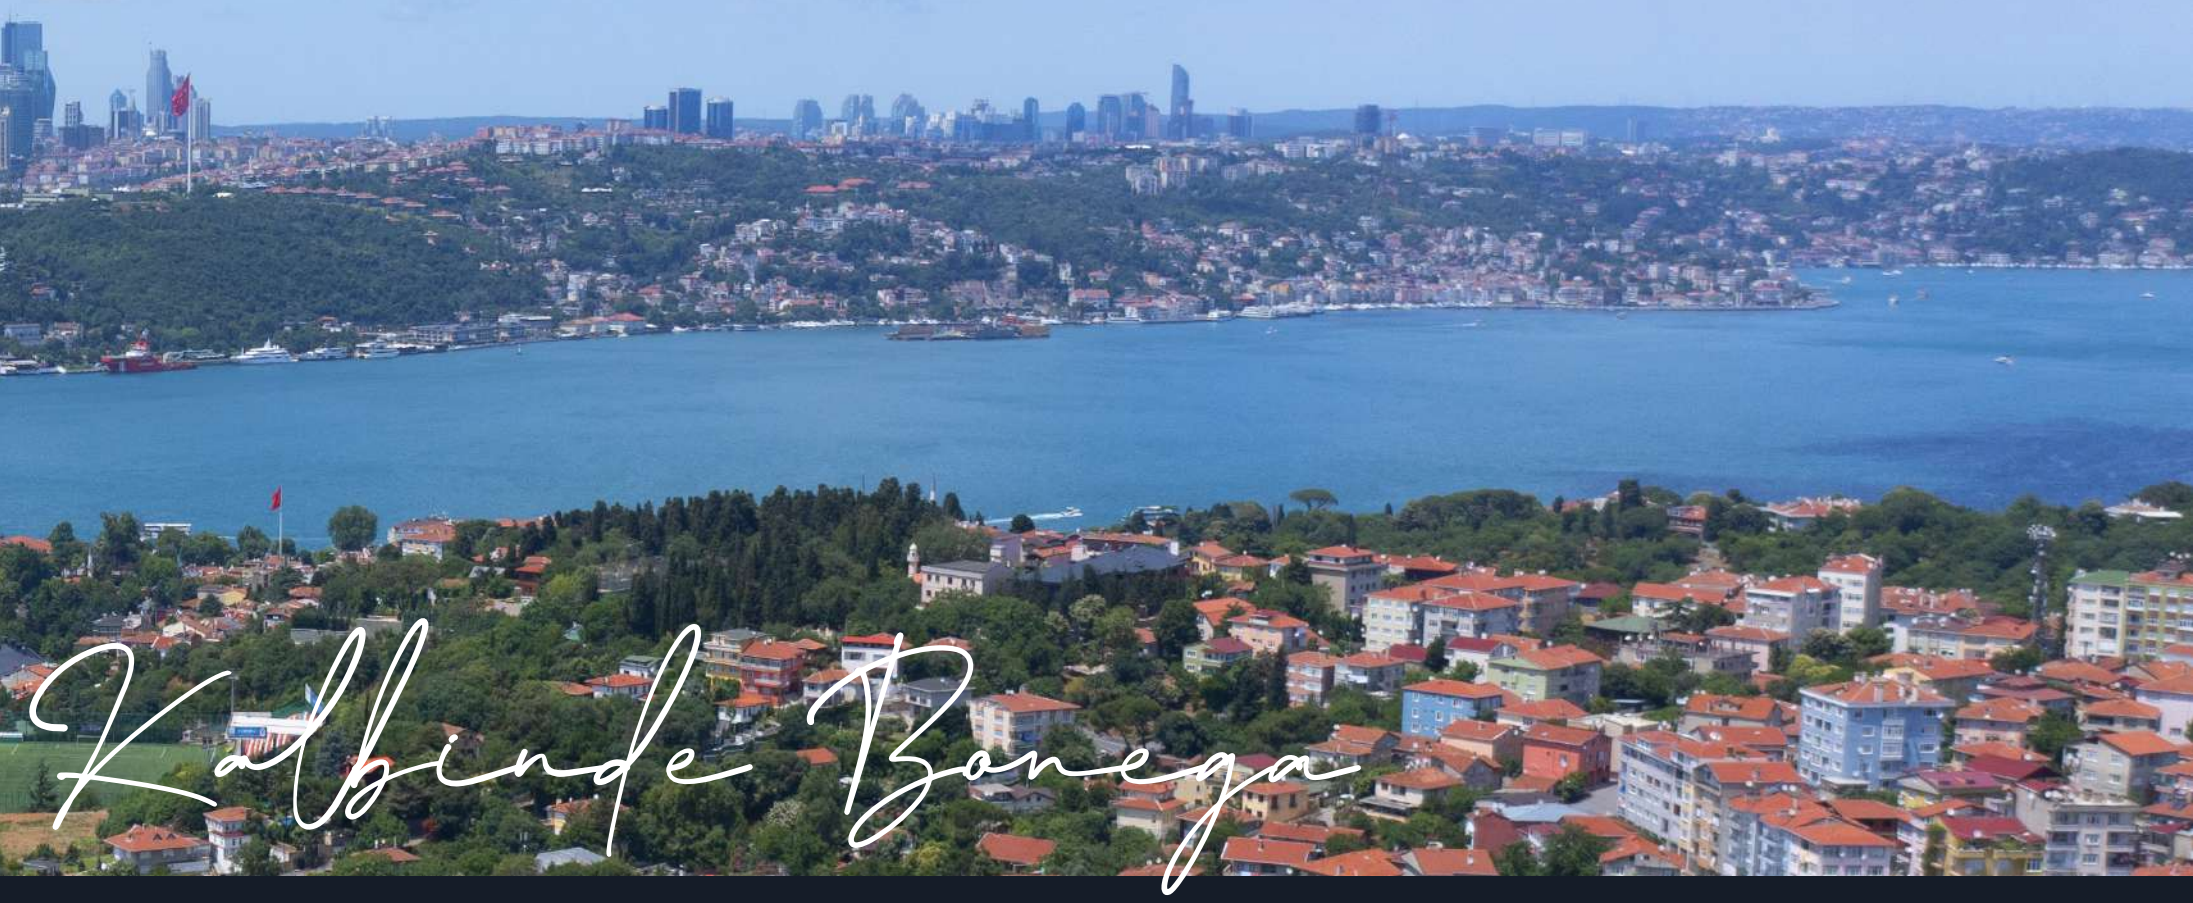

Bonega
BEYLERBEYİ

Bonega Panorama

İstanbul boğazı manzaranız olacak.
Sabah hayata Bonega Beylerbeyi
panoraması ile başlayacaksınız.

Geleceğiniz huzura ve boğaza bakıyor olacak.
Kahvenizi keyifle içeceğiniz, dostlarınız ile
mutluluğu göreceğiniz bir fotoğrafta yeriniz olacak...